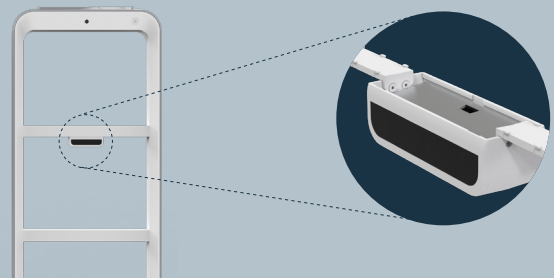

ΚΑΤΑΜΕΤΡΗΣΗ ΠΕΛΑΤΩΝ

ΔΙΑΦΗΜΙΣΤΙΚΟ ΠΑΝΕΛ 3/4 & ΠΛΗΡΕΣ