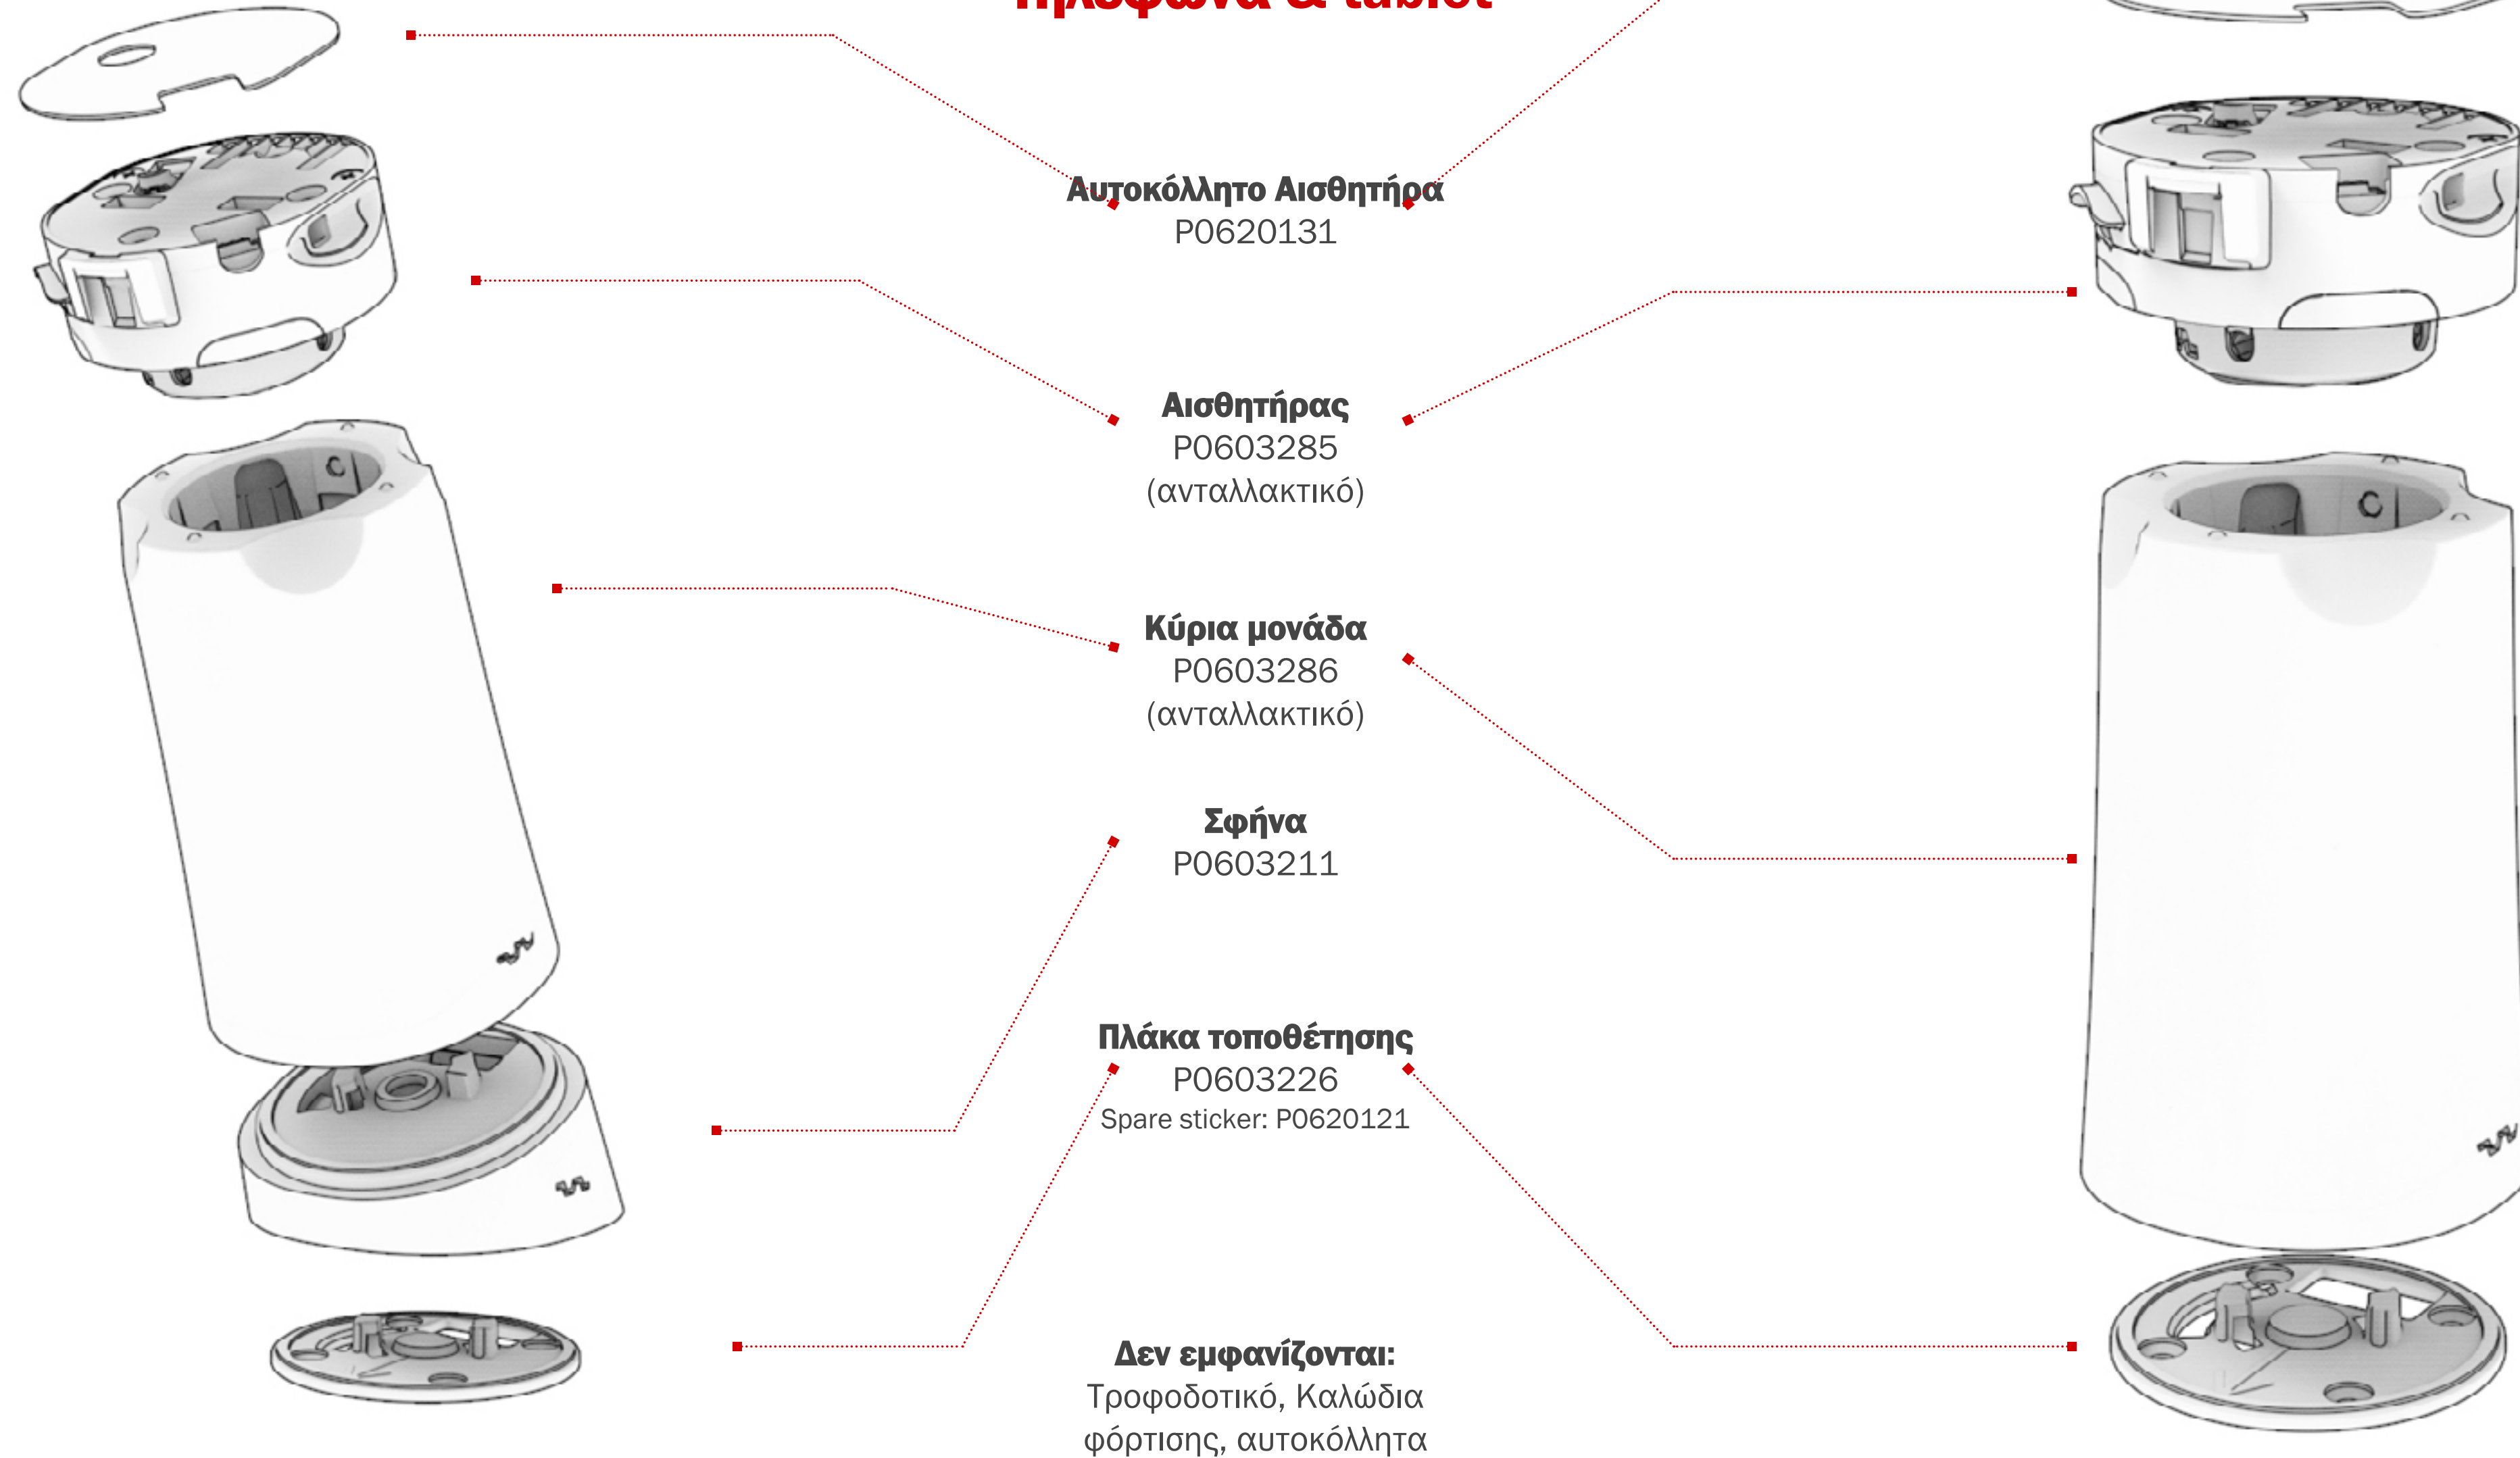

Εξαρτήματα τηλέφωνα & tablet