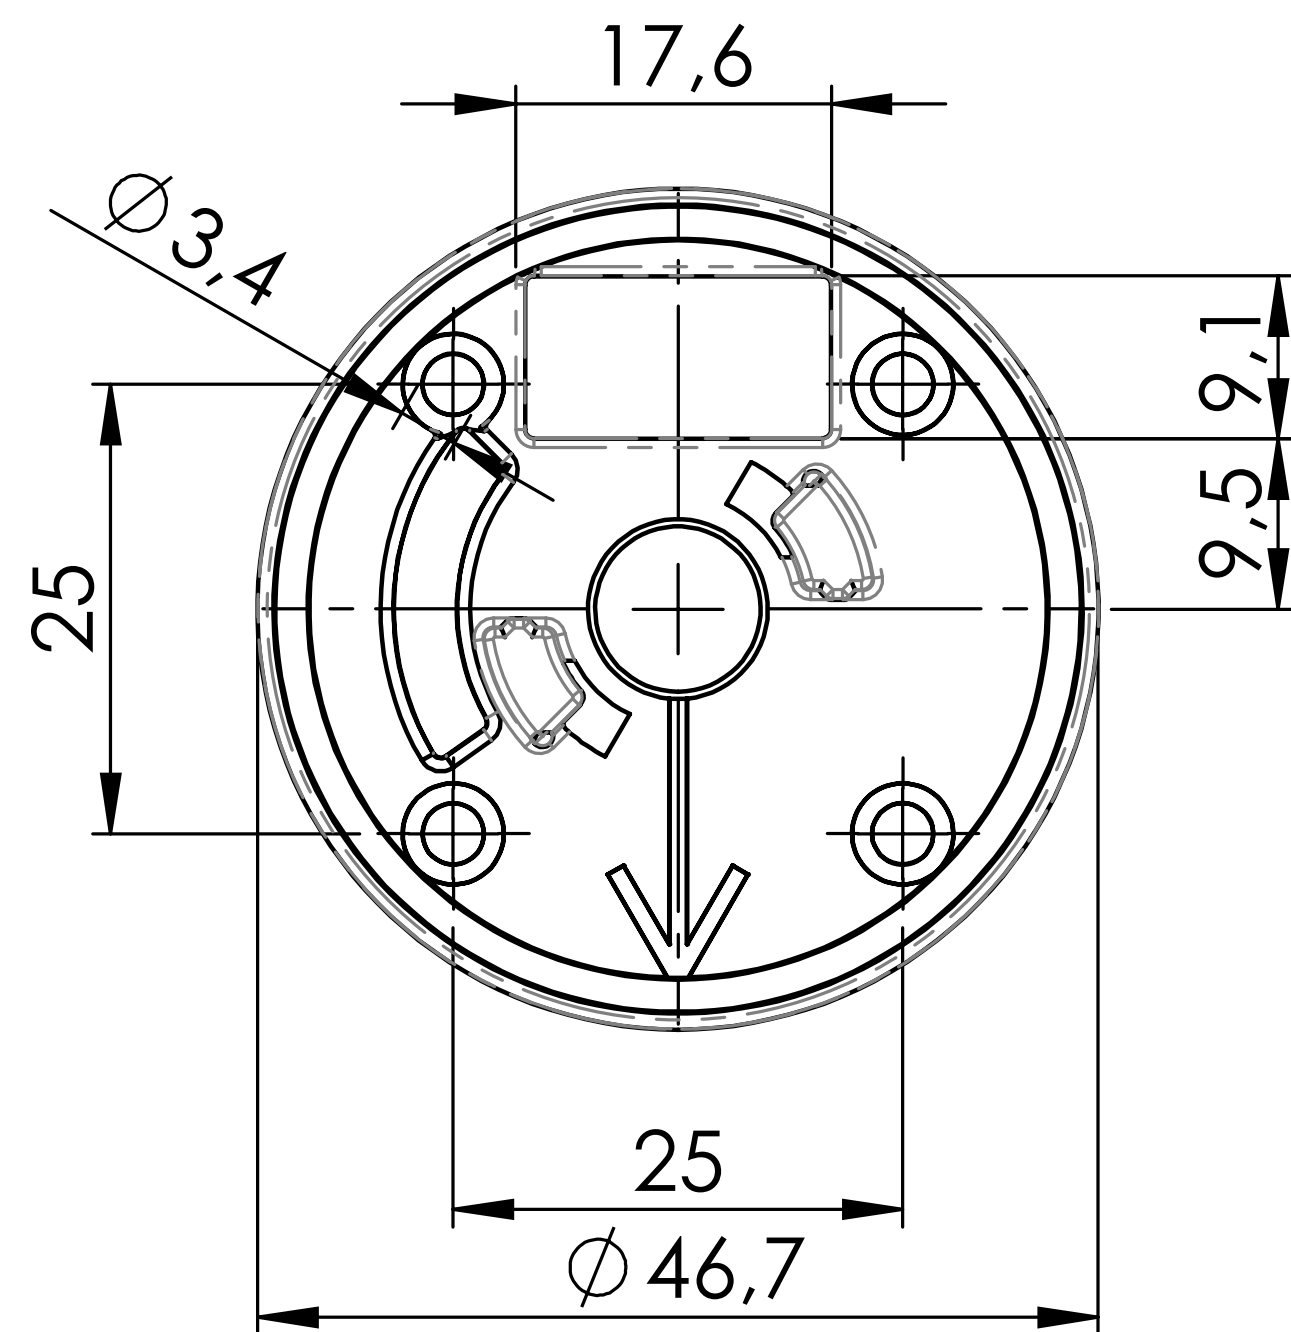

Τεχνικά δεδομένα

Βάση Στήριξης