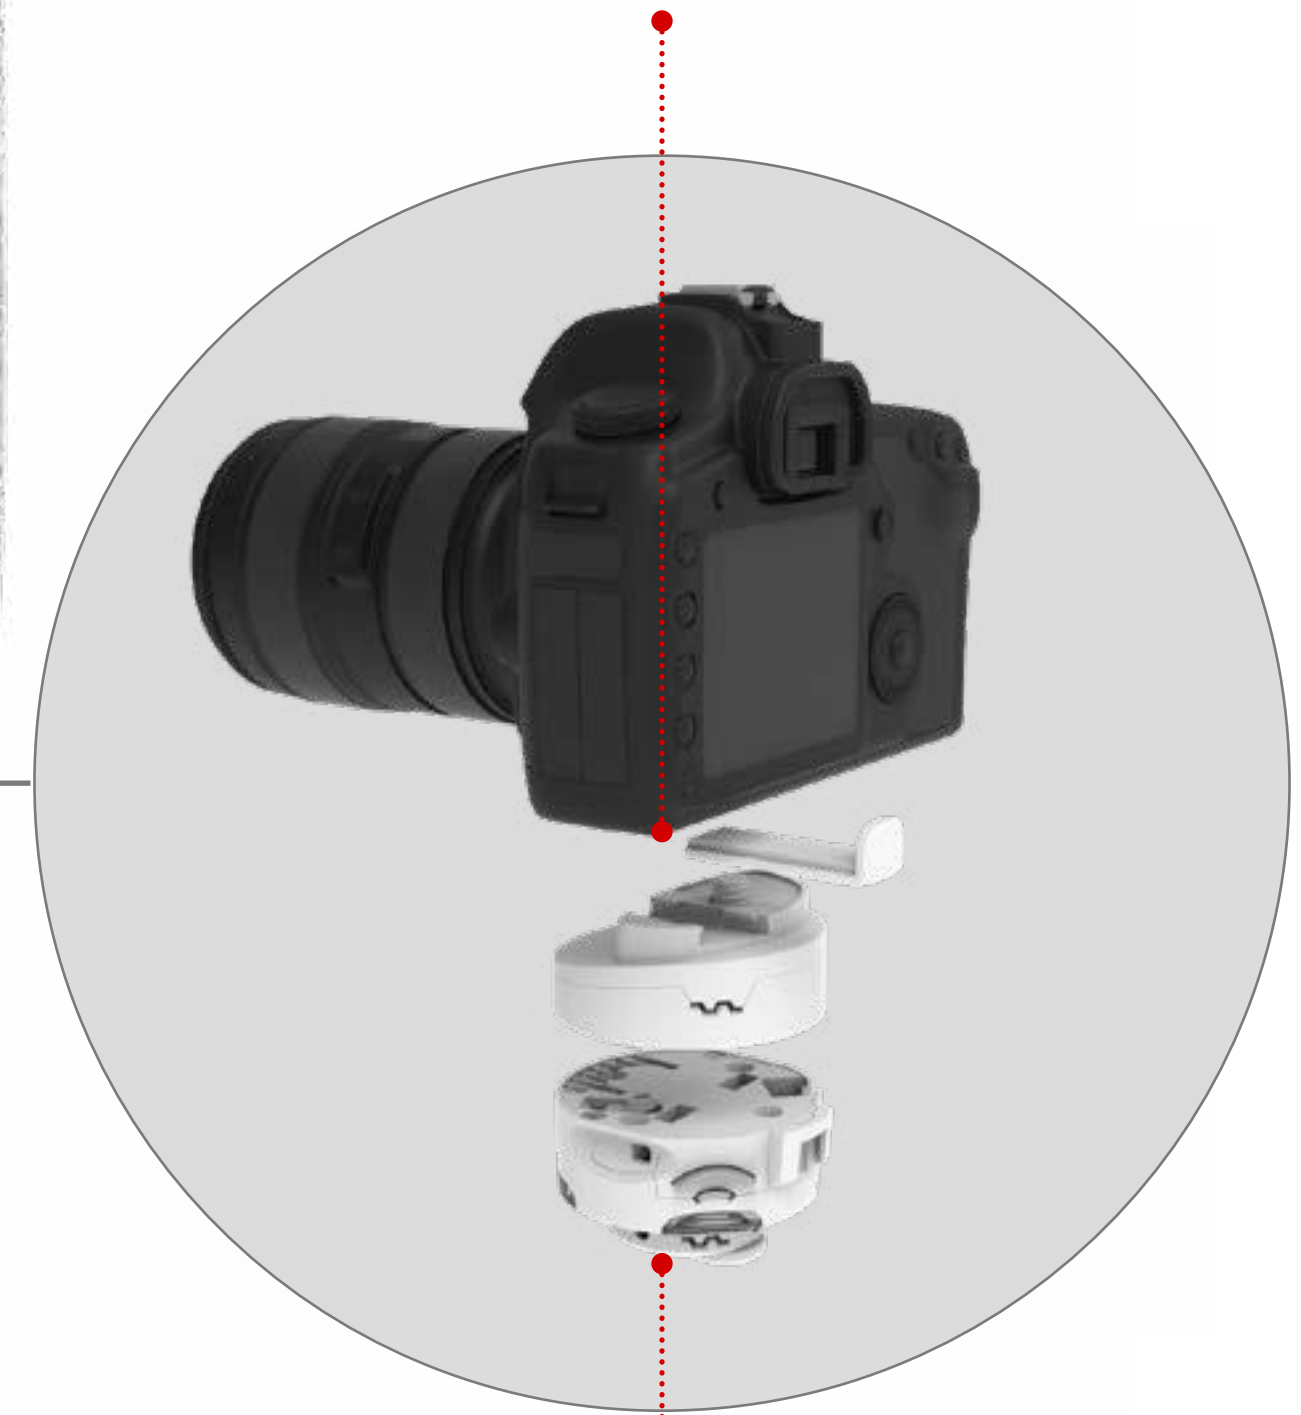

## Επιτόχια ασφάλεια

Στήριγμα με σφήνα

---

**γενικός αισθητήρας ρολογιού**  
με δευτερεύοντα εύκαμπτο αισθητήρα οπίσθιας πλάκας

**δυνατότητα φόρτισης**  
για τυπικά βύσματα (π.χ. micro USB)

**Στήριγμα σε σχήμα C**  
με μαγνητική κορυφή

**Λειτουργία κλειδώματος**  
για να στερεώσετε το στήριγμα στη βάση

**καθολική ασφάλεια smartwatch**

**προστασία φακού ή εξωτερικού μέρους**  
για την ασφάλεια DSLR και MILC

**ειδικός προσαρμογέας κάμερας**  
στερεώνεται με βίδα τρίποδου

**αντιστρεπτικό κλιπ**  
ρυθμιζόμενο

**δαγκάνα κατά της πτώσης**  
για βαριές κάμερες

**προηγμένη ασφάλεια κάμερας**