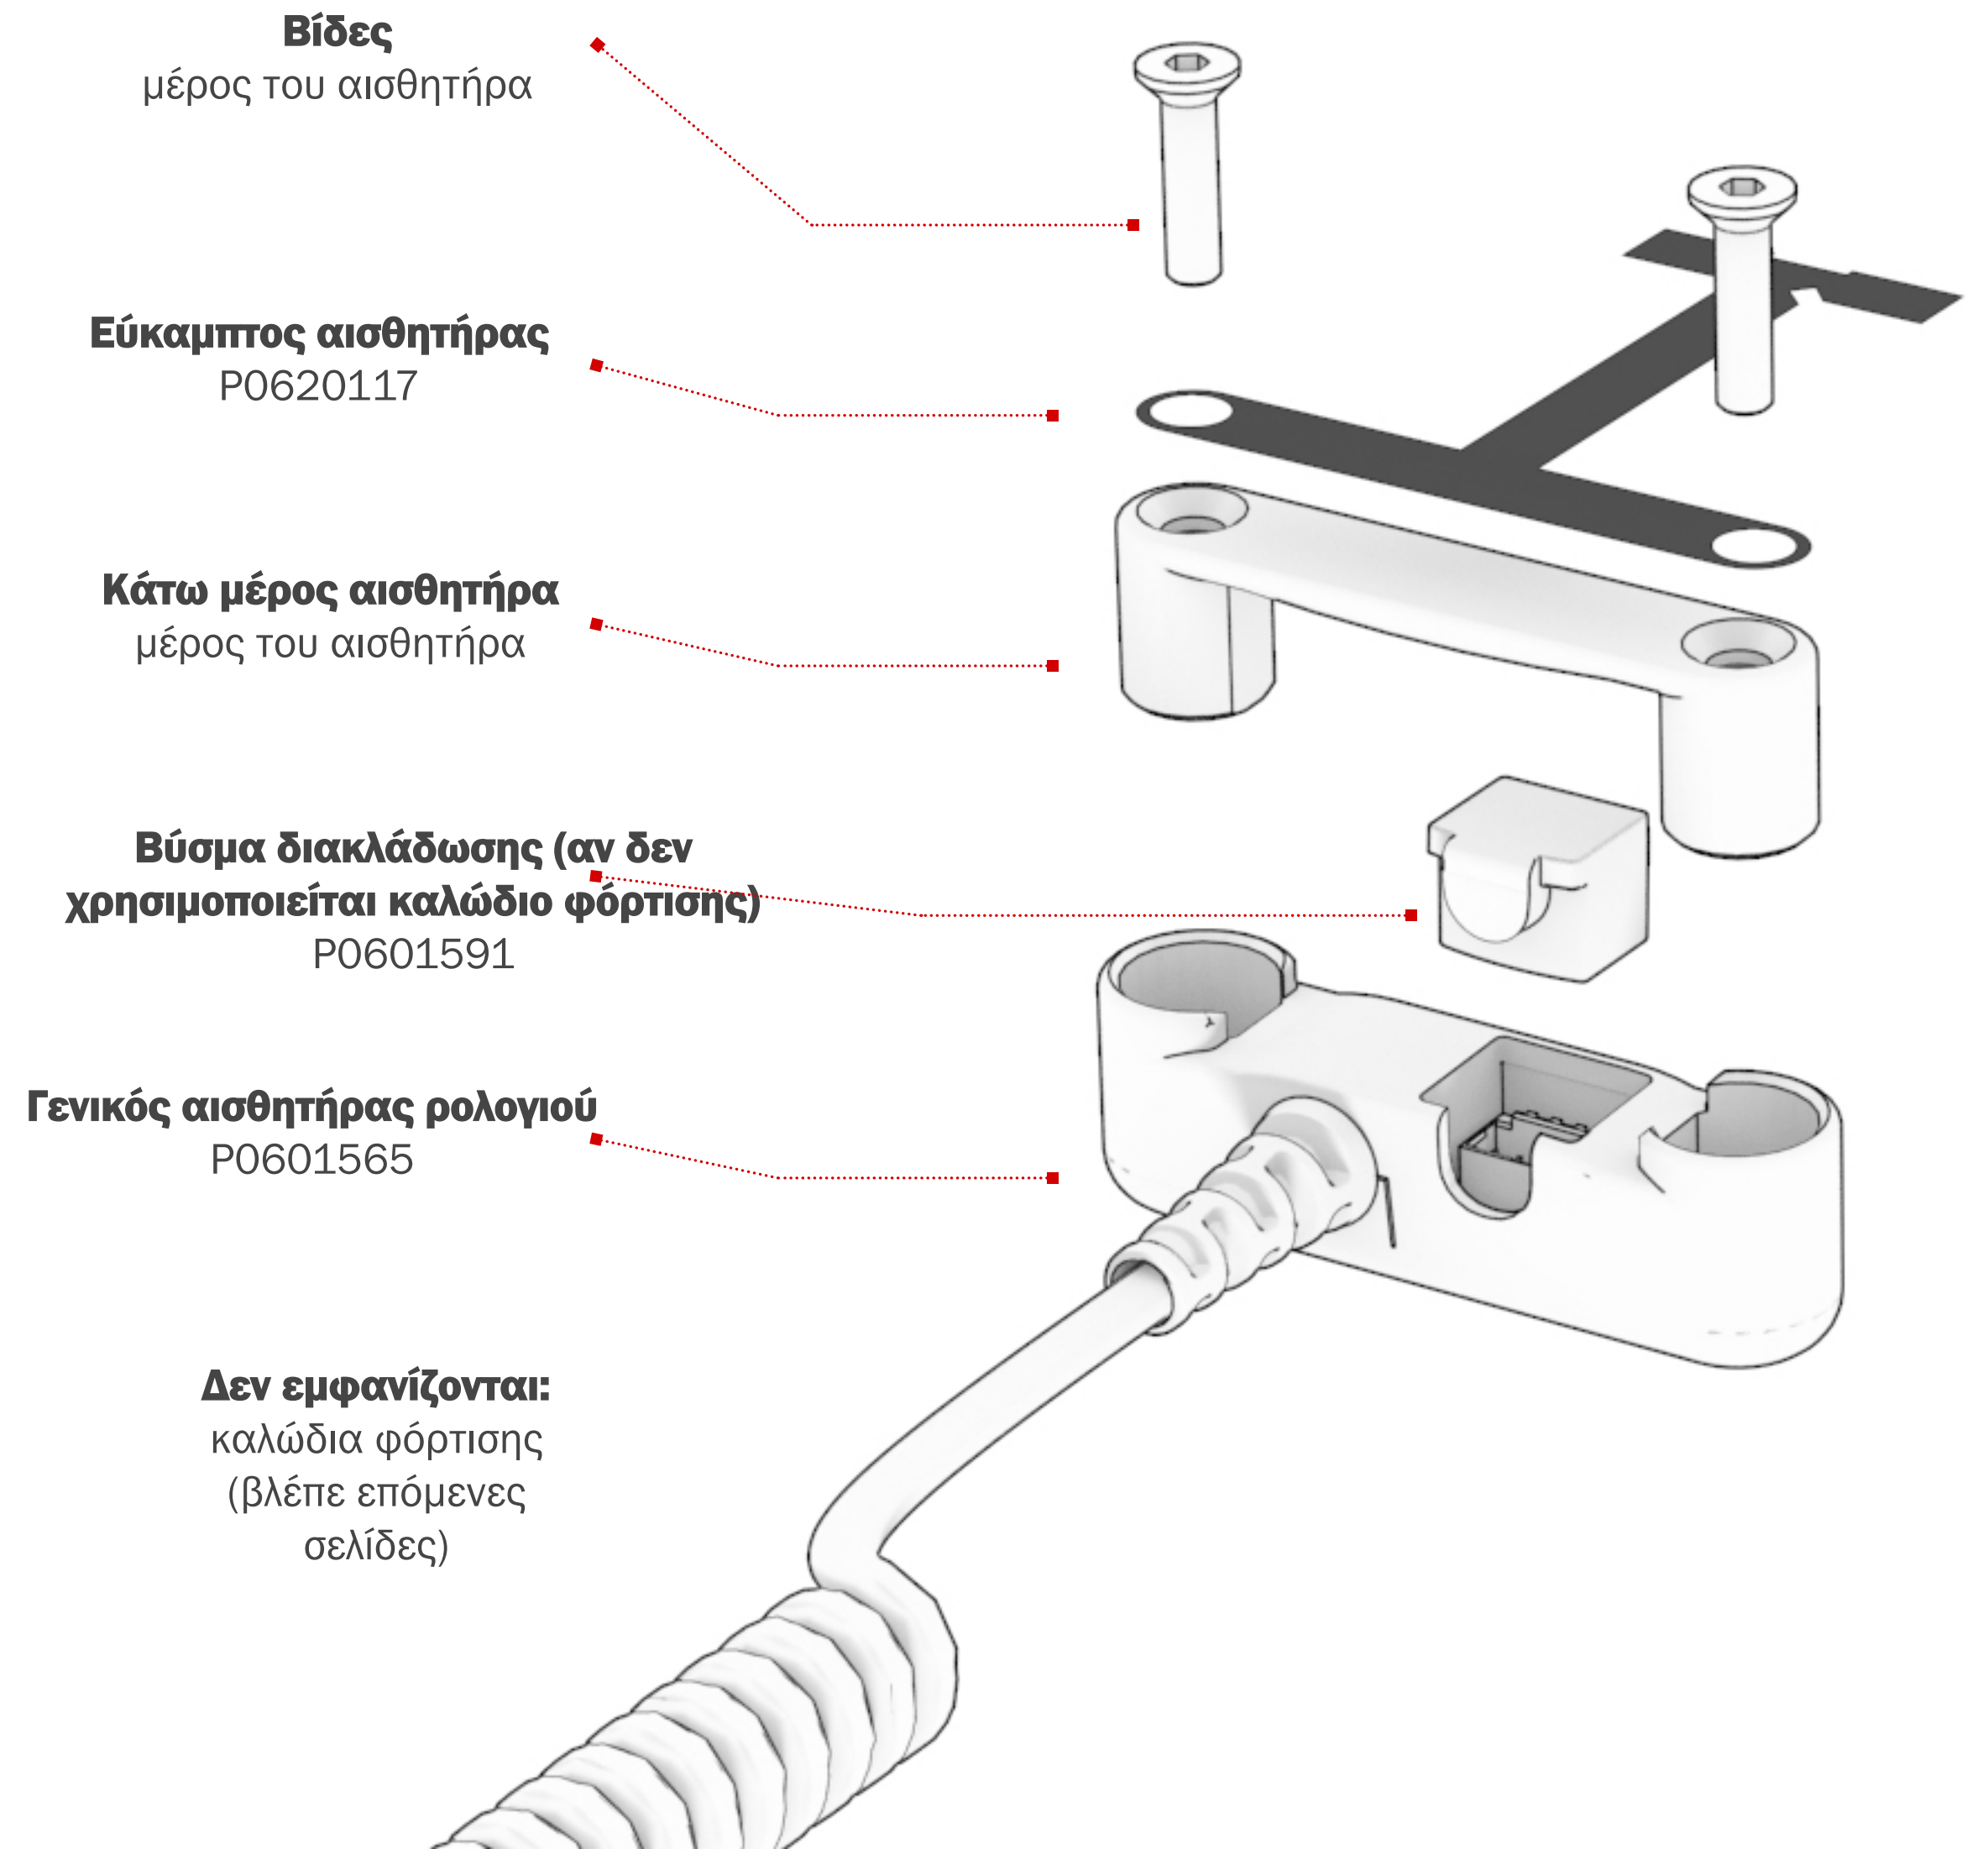

Εξαρτήματα γενικής χρήσης smartwatch