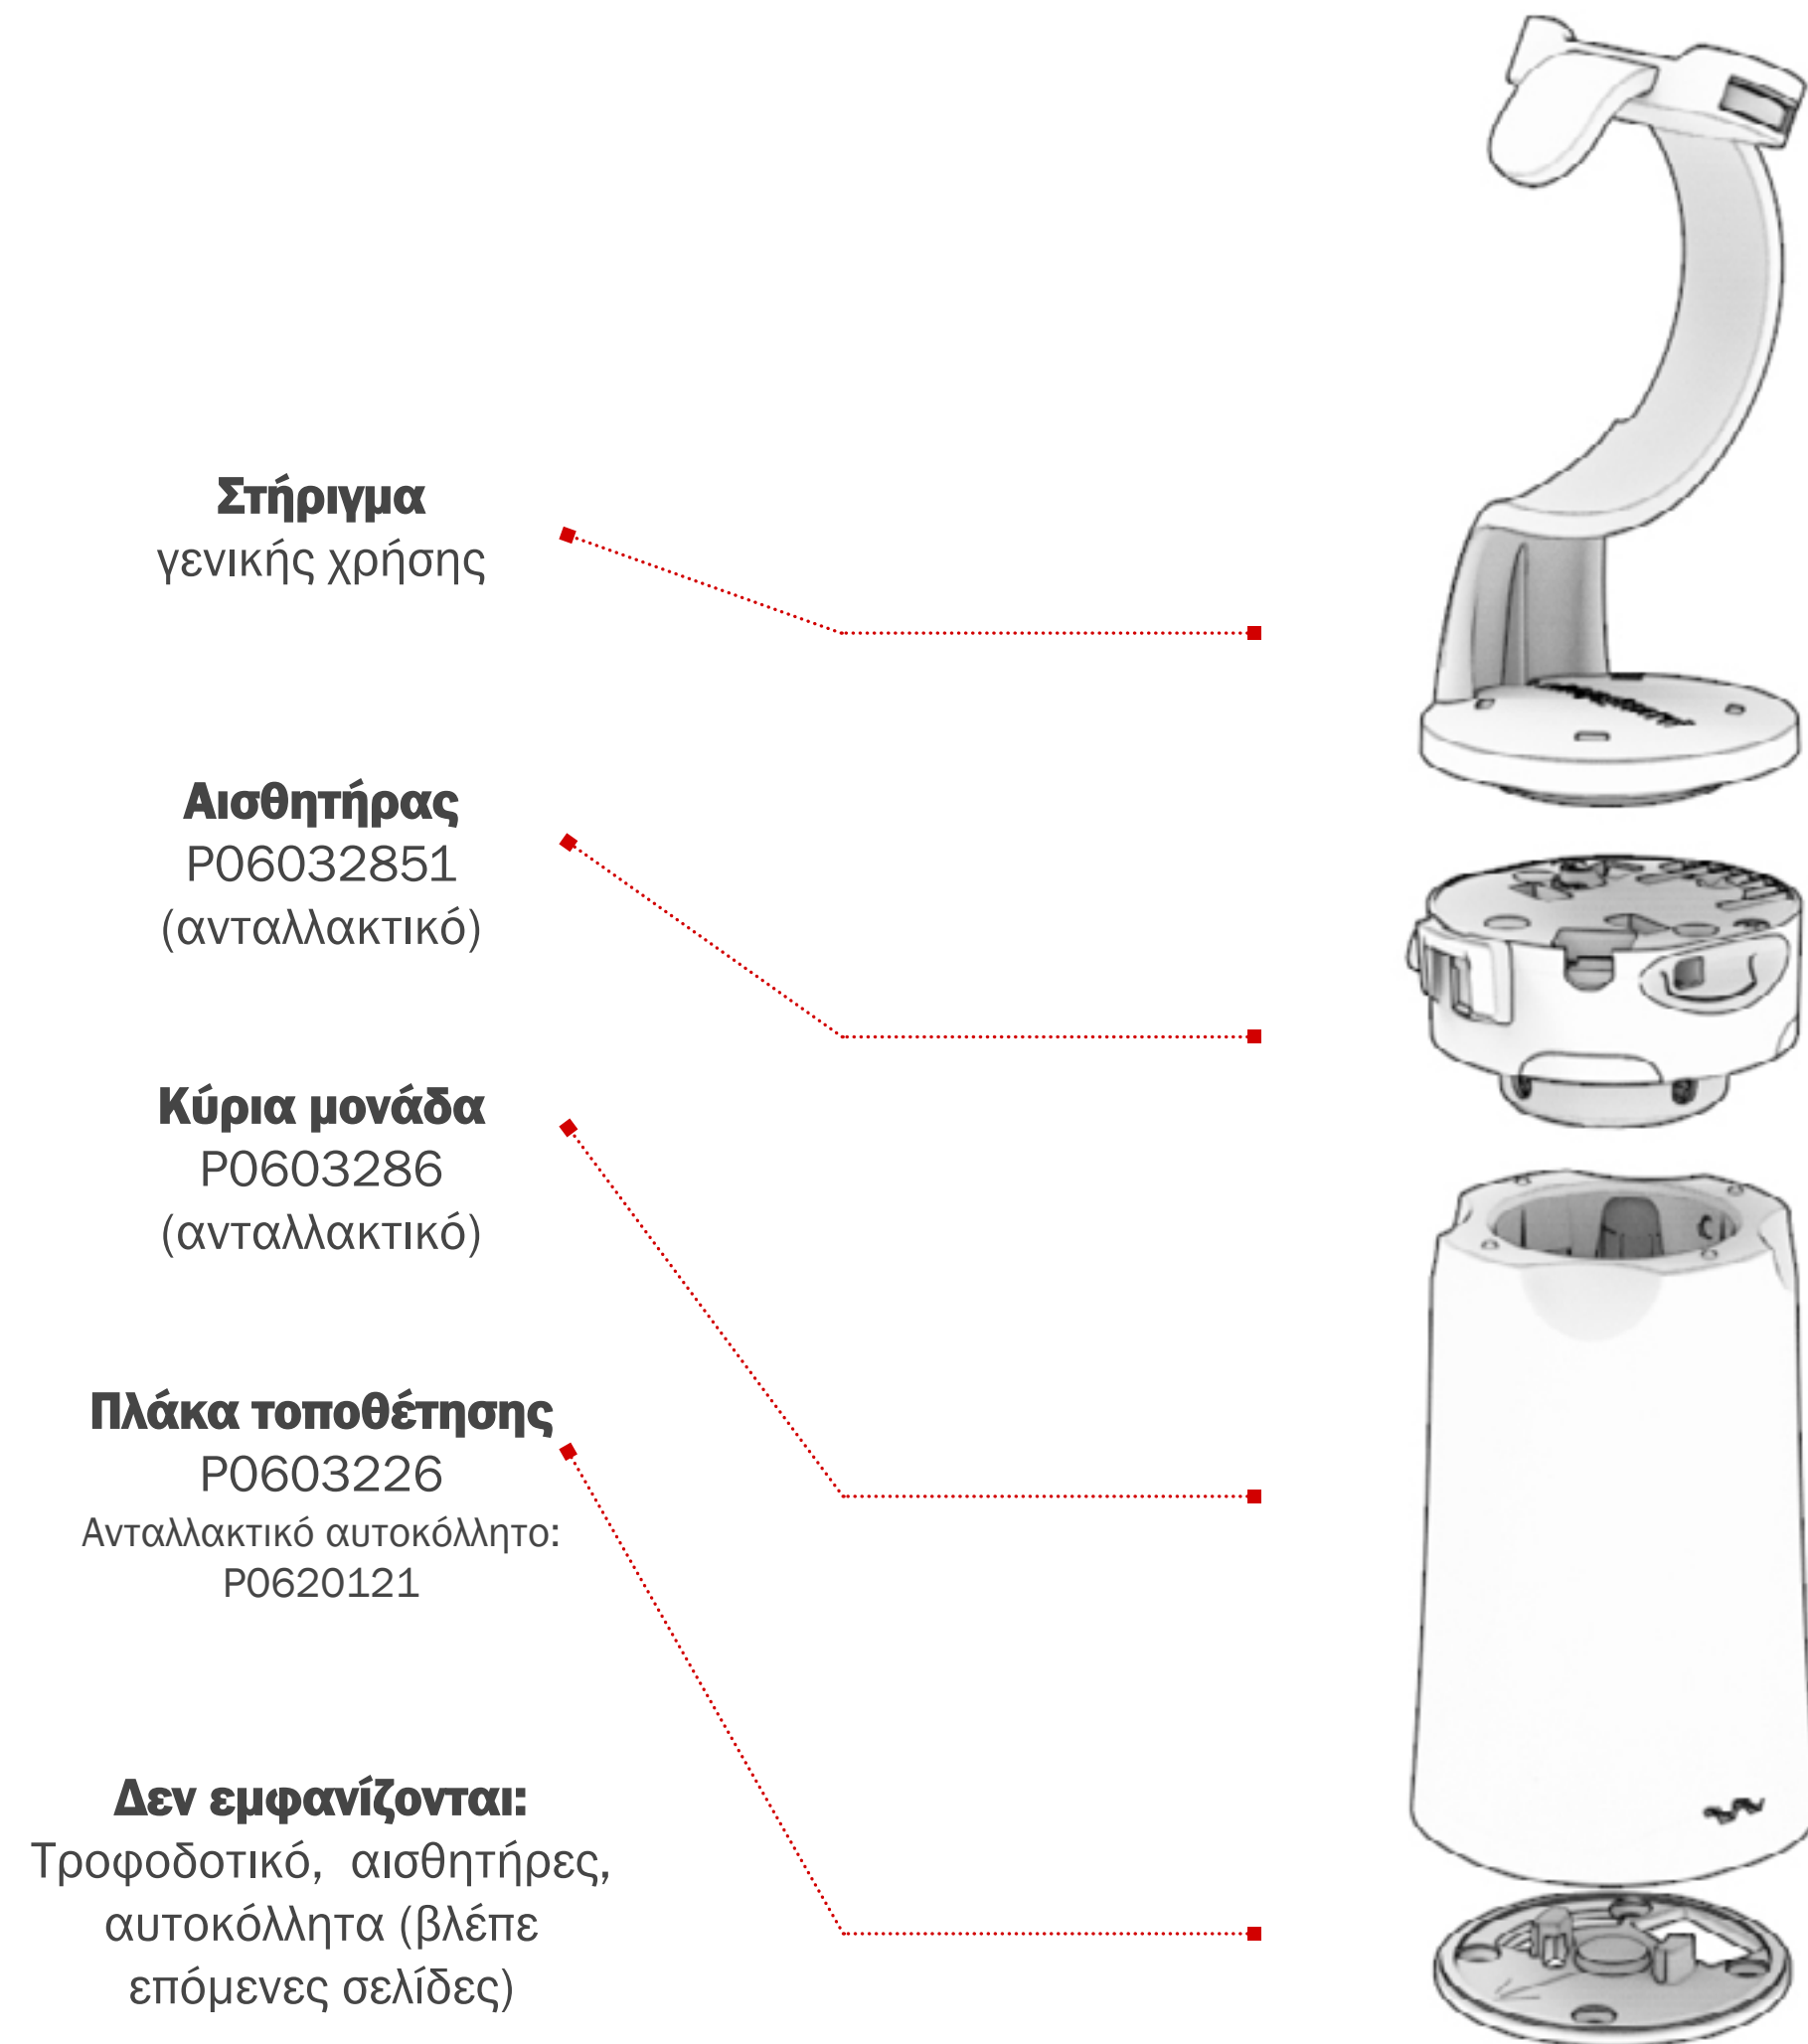

Εξαρτήματα γενικής χρήσης smartwatch