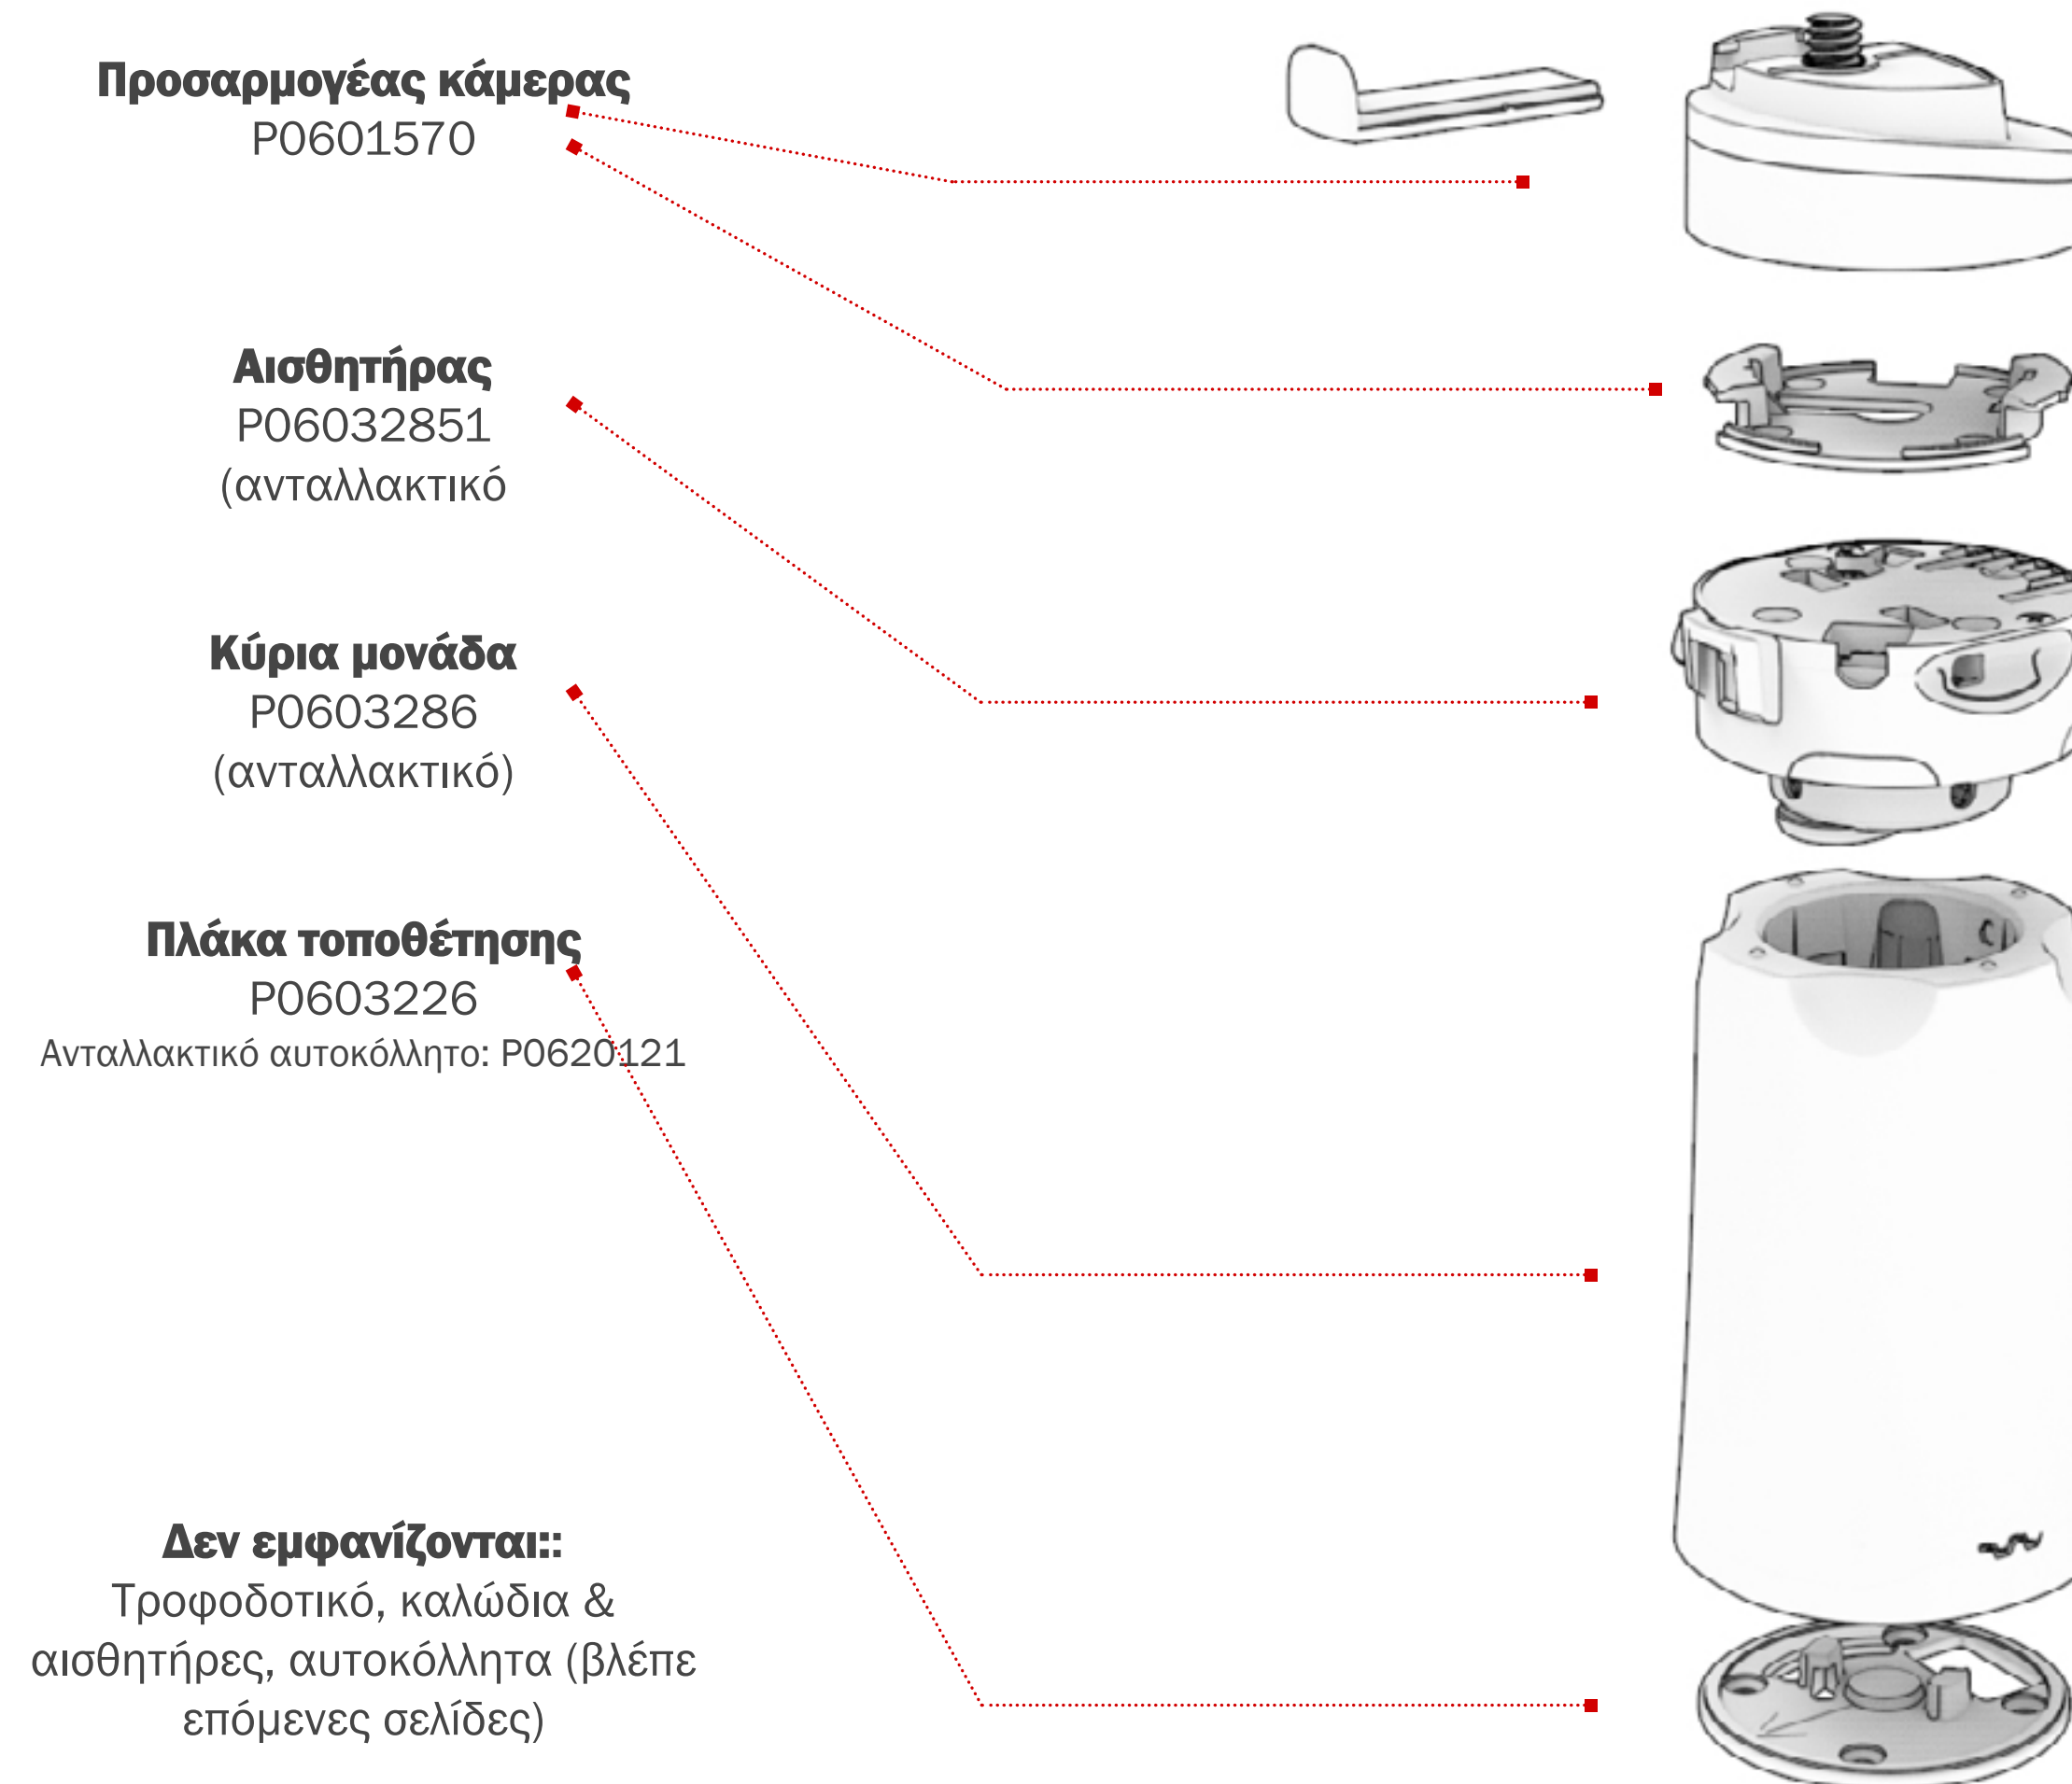

Εξαρτήματα φωτογραφική μηχανή